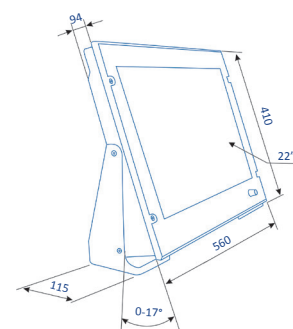

По вопросам продаж и поддержки обращайтесь:

Архангельск (8182)63-90-72
Астана +7(7172)727-132
Астрахань (8512)99-46-04
Барнаул (3852)73-04-60
Белгород (4722)40-23-64
Брянск (4832)59-03-52
Владивосток (423)249-28-31
Волгоград (844)278-03-48
Вологда (8172)26-41-59
Воронеж (473)204-51-73
Екатеринбург (343)384-55-89
Иваново (4932)77-34-06
Ижевск (3412)26-03-58
Иркутск (395) 279-98-46

Казань (843)206-01-48
Калининград (4012)72-03-81
Калуга (4842)92-23-67
Кемерово (3842)65-04-62
Киров (8332)68-02-04
Краснодар (861)203-40-90
Красноярск (391)204-63-61
Курск (4712)77-13-04
Липецк (4742)52-20-81
Магнитогорск (3519)55-03-13
Москва (495)268-04-70
Мурманск (8152)59-64-93
Набережные Челны (8552)20-53-41
Нижний Новгород (831)429-08-12

Новокузнецк (3843)20-46-81
Новосибирск (383)227-86-73
Омск (3812)21-46-40
Орел (4862)44-53-42
Оренбург (3532)37-68-04
Пенза (8412)22-31-16
Пермь (342)205-81-47
Ростов-на-Дону (863)308-18-15
Рязань (4912)46-61-64
Самара (846)206-03-16
Санкт-Петербург (812)309-46-40
Саратов (845)249-38-78
Севастополь (8692)22-31-93
Симферополь (3652)67-13-56

Смоленск (4812)29-41-54
Сочи (862)225-72-31
Ставрополь (8652)20-65-13
Сургут (3462)77-98-35
Тверь (4822)63-31-35
Томск (3822)98-41-53
Тула (4872)74-02-29
Тюмень (3452)66-21-18
Ульяновск (8422)24-23-59
Уфа (347)229-48-12
Хабаровск (4212)92-98-04
Челябинск (351)202-03-61
Череповец (8202)49-02-64
Ярославль (4852)69-52-93

Киргизия (996)312-96-26-47

Казахстан (772)734-952-31

Таджикистан (992)427-82-92-69

Эл. почта: mfp@nt-rt.ru || Сайт: <http://mcn.nt-rt.ru/>