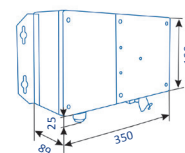

По вопросам продаж и поддержки обращайтесь:

Архангельск (8182)63-90-72
Астана +7(7172)727-132
Астрахань (8512)99-46-04
Барнаул (3852)73-04-60
Белгород (4722)40-23-64
Брянск (4832)59-03-52
Владивосток (423)249-28-31
Волгоград (844)278-03-48
Вологда (8172)26-41-59
Воронеж (473)204-51-73
Екатеринбург (343)384-55-89
Иваново (4932)77-34-06
Ижевск (3412)26-03-58
Иркутск (395) 279-98-46

Казань (843)206-01-48
Калининград (4012)72-03-81
Калуга (4842)92-23-67
Кемерово (3842)65-04-62
Киров (8332)68-02-04
Краснодар (861)203-40-90
Красноярск (391)204-63-61
Курск (4712)77-13-04
Липецк (4742)52-20-81
Магнитогорск (3519)55-03-13
Москва (495)268-04-70
Мурманск (8152)59-64-93
Набережные Челны (8552)20-53-41
Нижний Новгород (831)429-08-12

Новокузнецк (3843)20-46-81
Новосибирск (383)227-86-73
Омск (3812)21-46-40
Орел (4862)44-53-42
Оренбург (3532)37-68-04
Пенза (8412)22-31-16
Пермь (342)205-81-47
Ростов-на-Дону (863)308-18-15
Рязань (4912)46-61-64
Самара (846)206-03-16
Санкт-Петербург (812)309-46-40
Саратов (845)249-38-78
Севастополь (8692)22-31-93
Симферополь (3652)67-13-56

Смоленск (4812)29-41-54
Сочи (862)225-72-31
Ставрополь (8652)20-65-13
Сургут (3462)77-98-35
Тверь (4822)63-31-35
Томск (3822)98-41-53
Тула (4872)74-02-29
Тюмень (3452)66-21-18
Ульяновск (8422)24-23-59
Уфа (347)229-48-12
Хабаровск (4212)92-98-04
Челябинск (351)202-03-61
Череповец (8202)49-02-64
Ярославль (4852)69-52-93

Киргизия (996)312-96-26-47

Казахстан (772)734-952-31

Таджикистан (992)427-82-92-69

Эл. почта: mfp@nt-rt.ru || Сайт: <http://mcn.nt-rt.ru/>