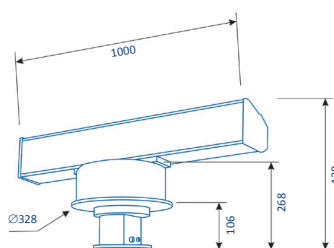

По вопросам продаж и поддержки обращайтесь:

Архангельск (8182)63-90-72
Астана +7(7172)727-132
Астрахань (8512)99-46-04
Барнаул (3852)73-04-60
Белгород (4722)40-23-64
Брянск (4832)59-03-52
Владивосток (423)249-28-31
Волгоград (844)278-03-48
Вологда (8172)26-41-59
Воронеж (473)204-51-73
Екатеринбург (343)384-55-89
Иваново (4932)77-34-06
Ижевск (3412)26-03-58
Иркутск (395) 279-98-46

Казань (843)206-01-48
Калининград (4012)72-03-81
Калуга (4842)92-23-67
Кемерово (3842)65-04-62
Киров (8332)68-02-04
Краснодар (861)203-40-90
Красноярск (391)204-63-61
Курск (4712)77-13-04
Липецк (4742)52-20-81
Магнитогорск (3519)55-03-13
Москва (495)268-04-70
Мурманск (8152)59-64-93
Набережные Челны (8552)20-53-41
Нижний Новгород (831)429-08-12

Новокузнецк (3843)20-46-81
Новосибирск (383)227-86-73
Омск (3812)21-46-40
Орел (4862)44-53-42
Оренбург (3532)37-68-04
Пенза (8412)22-31-16
Пермь (342)205-81-47
Ростов-на-Дону (863)308-18-15
Рязань (4912)46-61-64
Самара (846)206-03-16
Санкт-Петербург (812)309-46-40
Саратов (845)249-38-78
Севастополь (8692)22-31-93
Симферополь (3652)67-13-56

Смоленск (4812)29-41-54
Сочи (862)225-72-31
Ставрополь (8652)20-65-13
Сургут (3462)77-98-35
Тверь (4822)63-31-35
Томск (3822)98-41-53
Тула (4872)74-02-29
Тюмень (3452)66-21-18
Ульяновск (8422)24-23-59
Уфа (347)229-48-12
Хабаровск (4212)92-98-04
Челябинск (351)202-03-61
Череповец (8202)49-02-64
Ярославль (4852)69-52-93

Киргизия (996)312-96-26-47

Казахстан (772)734-952-31

Таджикистан (992)427-82-92-69

Эл. почта: mfp@nt-rt.ru || Сайт: <http://mcn.nt-rt.ru/>